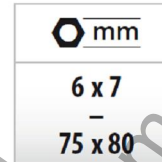

895 (MM)

DOUBLE OPEN ENDED SPANNER

- ▶ Acc. to DIN 895, ISO 3318, ISO 1085
- ▶ Jaw set at 15°
- ▶ GEDORE vanadium steel 31CrV3
- ▶ Manganese-phosphate finish up to 34x36 mm, shotblast finish 36x41 mm and larger
- ▶ * not standardised

mm	*	L	a	b ₁	b ₂		Code	No.
6 x 7		96	3.2	15.0	17.0	0.014	6583830	895 6x7
7 x 8		107	3.7	17.0	19.0	0.020	6583910	895 7x8
8 x 9		108	3.7	19.0	20.5	0.023	6584130	895 8x9
8 x 10		114	4.2	19.0	22.0	0.026	6584210	895 8x10
9 x 11	*	122	5.0	20.5	24.5	0.033	6584640	895 9x11
10 x 11		124	5.0	22.0	24.5	0.034	6584720	895 10x11
10 x 12	*	128	5.0	22.0	26.5	0.037	6584800	895 10x12
10 x 13		128	5.0	22.0	28.5	0.037	6584990	895 10x13
11 x 13		140	5.5	24.5	28.5	0.049	6585100	895 11x13
12 x 13	*	140	5.5	26.5	28.5	0.053	6585370	895 12x13
12 x 14		140	5.5	26.5	30.0	0.051	6585450	895 12x14
13 x 14	*	140	5.5	28.5	30.0	0.051	6585530	895 13x14
13 x 15		154	5.5	28.5	32.0	0.065	6585610	895 13x15
14 x 15	*	154	5.5	30.0	32.0	0.054	6585880	895 14x15
13 x 17		158	6.0	28.5	36.0	0.072	6585960	895 13x17
14 x 17		158	6.0	30.0	36.0	0.076	6586180	895 14x17
16 x 17	*	158	6.0	33.0	36.0	0.072	6586260	895 16x17
16 x 18		168	6.5	33.0	38.0	0.080	6580650	895 16x18
17 x 19		171	7.0	36.0	40.0	0.098	6586340	895 17x19
18 x 19	*	171	7.0	38.0	40.0	0.105	6586500	895 18x19
18 x 21		192	8.0	38.0	44.0	0.119	6581540	895 18x21